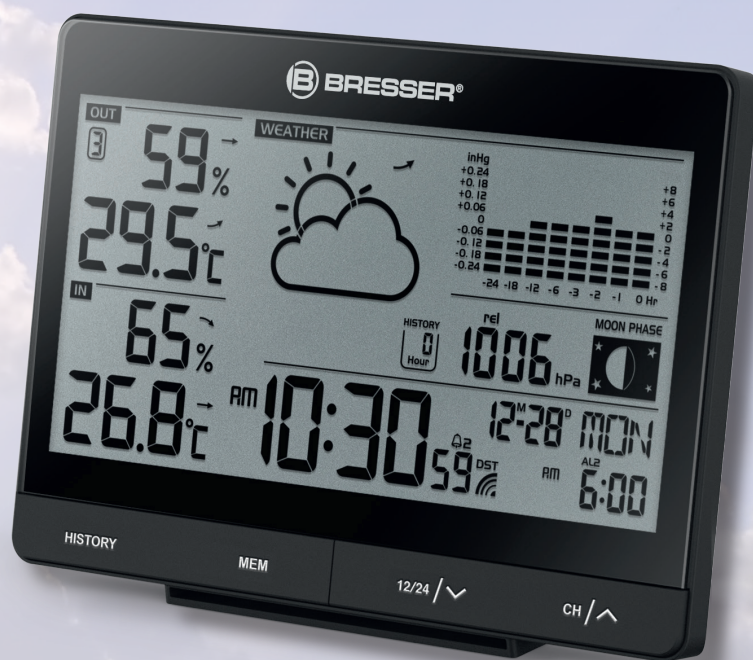

Tendence WSX

Funkwetterstation mit mit 24h-Luftdruckdiagramm

Wireless weather station with 24h barometric pressure chart

Art. No.: 7006405 · EAN 4007922059266

- übersichtlich gestaltetes Display
- Innen- und Außentemperaturanzeige
- animierte Wettertrendsanzeige
- Mondphasen
- Uhrzeit per DCF-Funksignal
- Alarm mit Schlummer-Funktion
- Speicher der Min-/Max-Werte der Innen- und Außentemperatur
- Anzeige eines Schnee-Symbols zwischen 3°C und -2°C
- bernsteinfarbene Hintergrundbeleuchtung
- unterstützt bis zu 3 Außensensoren (1x inklusive!)
- 433 MHz Übertragungsfrequenz
- Reichweite des Sensors bis zu 50m
- clearly structured display
- Indoor and outdoor temperature indicator
- animated weather trend indicator
- Moon phases
- Time via DCF radio signal
- Wake-up alarm with snooze function
- Memory for min./max. values of temperature (inside and outside)
- Snow symbol indicates a temperature between 3 ° C and -2 ° C
- amber backlight
- supports up to 3 outdoor sensors (1 already included!)
- 433 MHz transmission frequency
- Range of the sensor up to 50m

LIEFERUMFANG / SCOPE OF DELIVERY

- Wetterstation / Weather station
- 1x Außensensor / 1x Outdoor Sensor
- Bedienungsanleitung / Manual

BATTERIEN ERFORDERLICH BATTERIES REQUIRED

4x AA (nicht enthalten/not included)